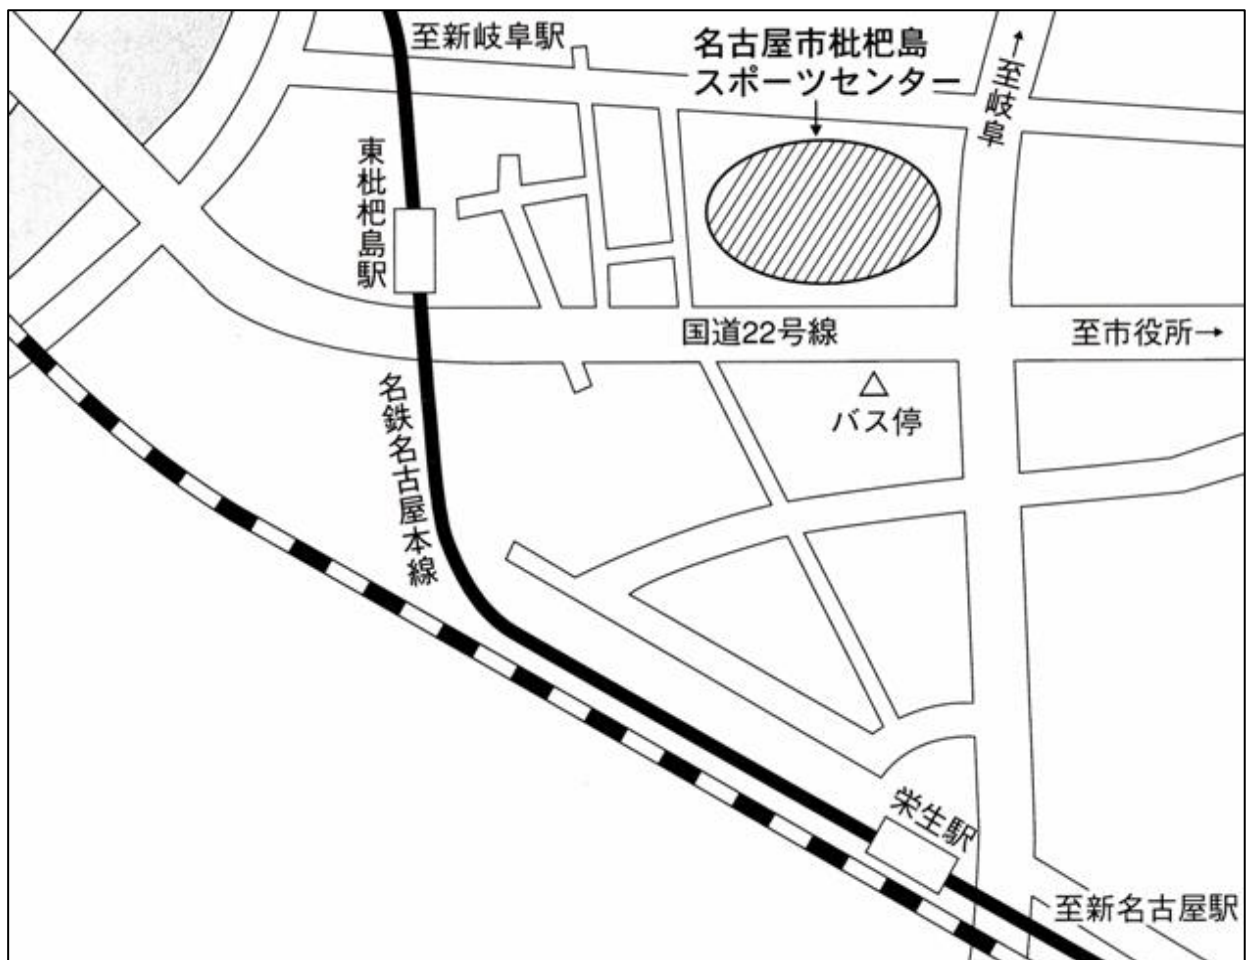

# 名古屋市枇杷島スポーツセンター 会場案内図

住 所 〒451-0053

愛知県名古屋市西区枇杷島 1-1-2

\* 下記案内図参照

電 話 052-532-4121

交 通 ●名鉄 名古屋本線 「東枇杷島駅」下車 徒歩約5分

名古屋本線 「栄生駅」下車 徒歩約10分

●市バス 各駅11系統 名古屋駅←→名古屋駅

各駅26系統 名古屋→(押切)→平田住宅

各駅29 名古屋駅←→名古屋駅

栄27(西巡回) 栄←→栄

いずれも「枇杷島スポーツセンター」下車 すぐ

## 交通案内図

※なお、会場の駐車台数が少ないことと、付近の違法駐車による苦情のことから車の利用はご遠慮ください。